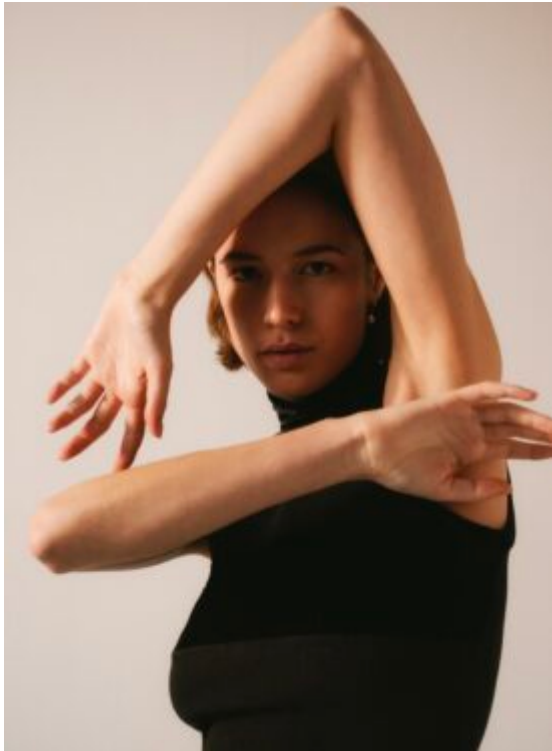

TRUE MODELS

Tess Van De Bleek

177 | 83 / 58 / 90 / 39 | Dark Brown / Green