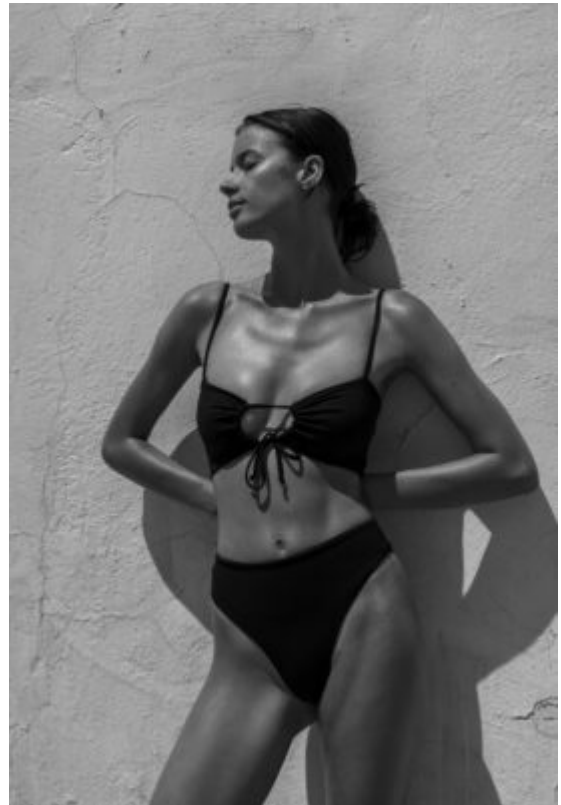

TRUE MODELS

Tess Van De Bleek

177 | 83 / 58 / 90 / 39 | Dark Brown / Green